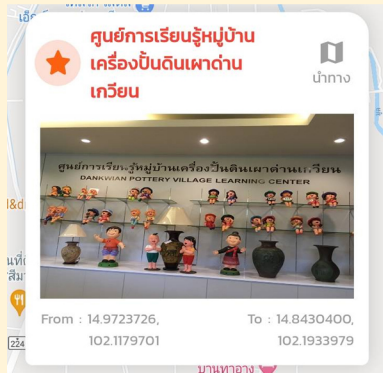

Download for your phone

สามารถดาวน์โหลดเพื่อใช้งาน
ทั้งบนระบบ iOS และ Andriod

ChokChai TOURISM

หน้าหลัก

“หน้าหลัก” เป็นหน้าที่แสดงแผนที่อำเภอโชคชัย ซึ่งมีการปักหมุดสถานที่ที่ท่องเที่ยว กิจกรรม และผลิตภัณฑ์ต่าง ๆ ในอำเภอโชคชัย ซึ่งผู้ใช้งานสามารถกดที่สัญลักษณ์รูปดาวสีส้ม เพื่อดูสถานที่ที่ท่องเที่ยว และสามารถกดสัญลักษณ์นำทางสำหรับการนำทางไปยังสถานที่ที่ท่องเที่ยวที่ต้องการ นอกจากนี้ผู้ใช้งานยังสามารถพิมพ์ค้นหาสถานที่ที่สนใจในช่องค้นหาได้ทันทีอีกด้วย

สัญลักษณ์รูปดาวสีส้ม และสัญลักษณ์นำทาง

กิจกรรมท่องเที่ยวเชิงสร้างสรรค์

หน้า “กิจกรรม” เป็นหน้าที่แสดงข้อมูลกิจกรรมในอำเภอโชคชัย ในหน้าเมนูก็จะแสดงกิจกรรมที่มีข้อมูลรูปภาพ ชื่อกิจกรรม หมายเลขโทรศัพท์ติดต่อ และการจัดอันดับกิจกรรม ซึ่งผู้ใช้งานสามารถเข้าไปดูรายละเอียดเพิ่มเติมของกิจกรรมนั้น ๆ ที่ได้แสดงข้อมูลไว้เพิ่มเติม