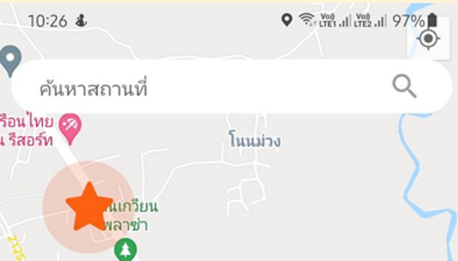

Download for your phone

สามารถดาวน์โหลดเพื่อใช้งาน
ทั้งบนระบบ iOS และ Andriod

ChokChai TOURISM

หน้าหลัก

“หน้าหลัก” เป็นหน้าที่แสดงแผนที่อำเภอโชคชัย ซึ่งมีการปักหมุดสถานที่ที่ท่องเที่ยว กิจกรรม และผลิตภัณฑ์ต่าง ๆ ในอำเภอโชคชัย ซึ่งผู้ใช้งานสามารถกดที่สัญลักษณ์รูปดาวสีส้ม เพื่อดูสถานที่ที่ท่องเที่ยว และสามารถกดสัญลักษณ์นำทางสำหรับการนำทางไปยังสถานที่ที่ท่องเที่ยวที่ต้องการ นอกจากนี้ผู้ใช้งานยังสามารถพิมพ์ค้นหาสถานที่ที่สนใจในช่องค้นหาได้ทันทีอีกด้วย

สัญลักษณ์รูปดาวสีส้ม และสัญลักษณ์นำทาง

กิจกรรมท่องเที่ยวเชิงสร้างสรรค์

หน้า “กิจกรรม” เป็นหน้าที่แสดงข้อมูลกิจกรรมในอำเภอโชคชัย ในหน้าเมนูก็จะแสดงกิจกรรมที่มีข้อมูลรูปภาพ ชื่อกิจกรรม หมายเลขโทรศัพท์ติดต่อ และการจัดอันดับกิจกรรม ซึ่งผู้ใช้งานสามารถเข้าไปดูรายละเอียดเพิ่มเติมของกิจกรรมนั้น ๆ ที่ได้แสดงข้อมูลไว้เพิ่มเติม