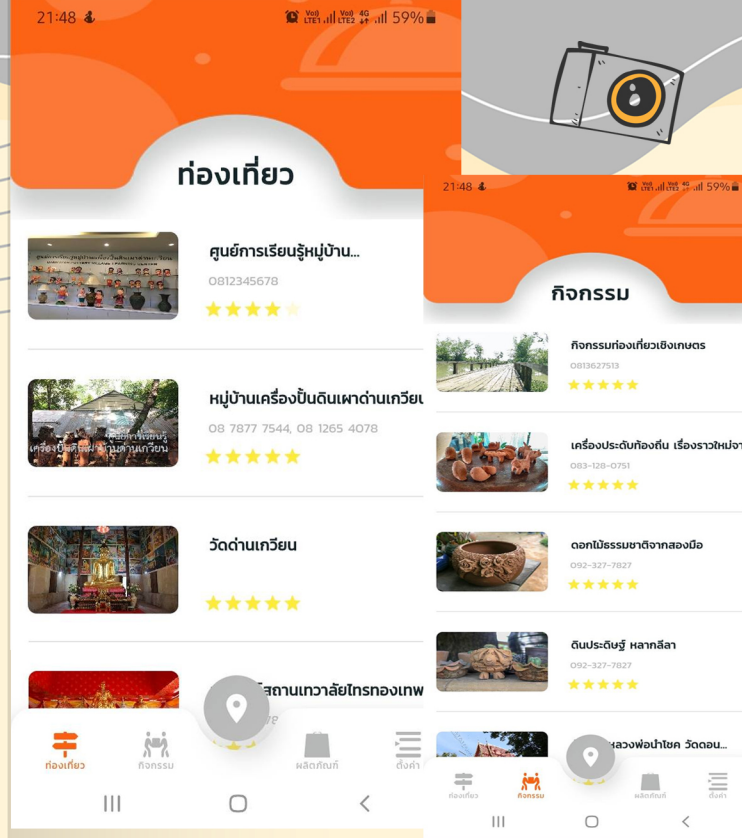

2.เมนู “ภาษา” จะเป็นเมนูสำหรับเลือกภาษาสำหรับแสดงผลในแอปพลิเคชัน ปัจจุบันทางผู้พัฒนาได้จัดทำให้มีการรองรับการแสดงผลเพียง 2 ภาษา นั่นคือ ภาษาไทย (TH) และภาษาอังกฤษ (EN) ซึ่งในอนาคตทางทีมพัฒนาได้มีแผนปรับปรุงแอปพลิเคชันให้สามารถรองรับการแสดงผลในภาษาต่างประเทศได้หลากหลายภาษามากขึ้น เพื่ออำนวยความสะดวกให้กับนักท่องเที่ยวในอนาคต

Download for your phone

สามารถดาวน์โหลดเพื่อใช้งาน
ทั้งบนระบบ iOS และ Andriod

ChokChai TOURISM

หน้าหลัก

“หน้าหลัก” เป็นหน้าที่แสดงแผนที่อำเภอโชคชัย ซึ่งมีการปักหมุดสถานที่ที่ท่องเที่ยว กิจกรรม และผลิตภัณฑ์ต่าง ๆ ในอำเภอโชคชัย ซึ่งผู้ใช้งานสามารถกดที่สัญลักษณ์รูปดาวสีส้ม เพื่อดูสถานที่ที่ท่องเที่ยว และสามารถกดสัญลักษณ์นำทางสำหรับการนำทางไปยังสถานที่ที่ท่องเที่ยวที่ต้องการ นอกจากนี้ผู้ใช้งานยังสามารถพิมพ์ค้นหาสถานที่ที่สนใจในช่องค้นหาได้ทันทีอีกด้วย

สัญลักษณ์รูปดาวสีส้ม และสัญลักษณ์นำทาง

กิจกรรมท่องเที่ยวเชิงสร้างสรรค์

หน้า “กิจกรรม” เป็นหน้าที่แสดงข้อมูลกิจกรรมในอำเภอโชคชัย ในหน้าเมนูก็จะแสดงกิจกรรมที่มีข้อมูลรูปภาพ ชื่อกิจกรรม หมายเลขโทรศัพท์ติดต่อ และการจัดอันดับกิจกรรม ซึ่งผู้ใช้งานสามารถเข้าไปดูรายละเอียดเพิ่มเติมของกิจกรรมนั้น ๆ ที่ได้แสดงข้อมูลไว้เพิ่มเติม