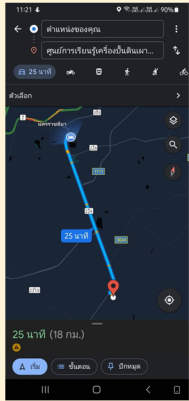

Download for your phone

สามารถดาวน์โหลดเพื่อใช้งาน
ทั้งบนระบบ iOS และ Andriod

ChokChai TOURISM

หน้าหลัก

“หน้าหลัก” เป็นหน้าที่แสดงแผนที่อำเภอโชคชัย ซึ่งมีการปักหมุดสถานที่ที่ท่องเที่ยว กิจกรรม และผลิตภัณฑ์ต่าง ๆ ในอำเภอโชคชัย ซึ่งผู้ใช้งานสามารถกดที่สัญลักษณ์รูปดาวสีส้ม เพื่อดูสถานที่ที่ท่องเที่ยว และสามารถกดสัญลักษณ์นำทางสำหรับการนำทางไปยังสถานที่ที่ท่องเที่ยวที่ต้องการ นอกจากนี้ผู้ใช้งานยังสามารถพิมพ์ค้นหาสถานที่ที่สนใจในช่องค้นหาได้ทันทีอีกด้วย

สัญลักษณ์รูปดาวสีส้ม และสัญลักษณ์นำทาง

กิจกรรมท่องเที่ยวเชิงสร้างสรรค์

หน้า “กิจกรรม” เป็นหน้าที่แสดงข้อมูลกิจกรรมในอำเภอโชคชัย ในหน้าเมนูก็จะแสดงกิจกรรมที่มีข้อมูลรูปภาพ ชื่อกิจกรรม หมายเลขโทรศัพท์ติดต่อ และการจัดอันดับกิจกรรม ซึ่งผู้ใช้งานสามารถเข้าไปดูรายละเอียดเพิ่มเติมของกิจกรรมนั้น ๆ ที่ได้แสดงข้อมูลไว้เพิ่มเติม