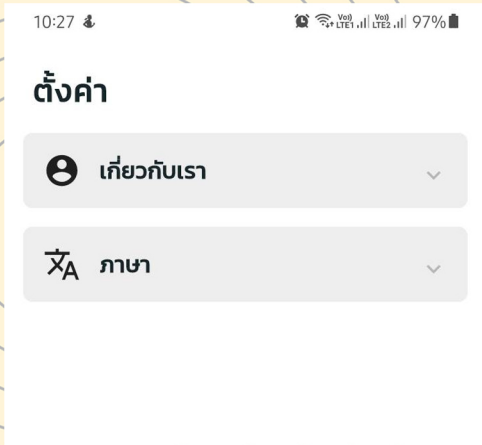

ตั้งค่า

หน้า “ตั้งค่า” เป็นหน้าที่แสดงเมนูย่อย 2 เมนู ได้แก่ เกี่ยวกับเรา และภาษา ซึ่งมีการใช้งานดังนี้

1. เมนู “เกี่ยวกับเรา” จะเป็นเมนูที่แสดงข้อมูล รายละเอียดของแอปพลิเคชันเบื้องต้น และทีมผู้พัฒนาแอปพลิเคชันนี้

2.เมนู “ภาษา” จะเป็นเมนูสำหรับเลือกภาษาสำหรับแสดงผลในแอปพลิเคชัน ปัจจุบันทางผู้พัฒนาได้จัดทำให้มีการรองรับการแสดงผลเพียง 2 ภาษา นั่นคือ ภาษาไทย (TH) และภาษาอังกฤษ (EN) ซึ่งในอนาคตทางทีมพัฒนาได้มีแผนปรับปรุงแอปพลิเคชันให้สามารถรองรับการแสดงผลในภาษาต่างประเทศได้หลากหลายภาษามากขึ้น เพื่ออำนวยความสะดวกให้กับนักท่องเที่ยวในอนาคต

Download for your phone

สามารถดาวน์โหลดเพื่อใช้งาน
ทั้งบนระบบ iOS และ Andriod

ChokChai TOURISM

หน้าหลัก

“หน้าหลัก” เป็นหน้าที่แสดงแผนที่อำเภอโชคชัย ซึ่งมีการปักหมุดสถานที่ที่ท่องเที่ยว กิจกรรม และผลิตภัณฑ์ต่าง ๆ ในอำเภอโชคชัย ซึ่งผู้ใช้งานสามารถกดที่สัญลักษณ์รูปดาวสีส้ม เพื่อดูสถานที่ที่ท่องเที่ยว และสามารถกดสัญลักษณ์นำทางสำหรับการนำทางไปยังสถานที่ที่ท่องเที่ยวที่ต้องการ นอกจากนี้ผู้ใช้งานยังสามารถพิมพ์ค้นหาสถานที่ที่สนใจในช่องค้นหาได้ทันทีอีกด้วย

สัญลักษณ์รูปดาวสีส้ม และสัญลักษณ์นำทาง

กิจกรรมท่องเที่ยวเชิงสร้างสรรค์

หน้า “กิจกรรม” เป็นหน้าที่แสดงข้อมูลกิจกรรมในอำเภอโชคชัย ในหน้าเมนูก็จะแสดงกิจกรรมที่มีข้อมูลรูปภาพ ชื่อกิจกรรม หมายเลขโทรศัพท์ติดต่อ และการจัดอันดับกิจกรรม ซึ่งผู้ใช้งานสามารถเข้าไปดูรายละเอียดเพิ่มเติมของกิจกรรมนั้น ๆ ที่ได้แสดงข้อมูลไว้เพิ่มเติม