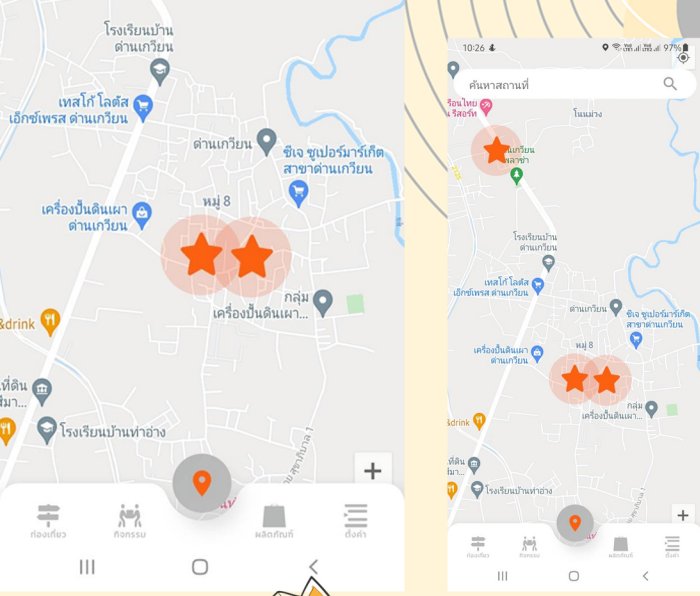

2.เมนู “ภาษา” จะเป็นเมนูสำหรับเลือกภาษาสำหรับแสดงผลในแอปพลิเคชัน ปัจจุบันทางผู้พัฒนาได้จัดทำให้มีการรองรับการแสดงผลเพียง 2 ภาษา นั่นคือ ภาษาไทย (TH) และภาษาอังกฤษ (EN) ซึ่งในอนาคตทางทีมพัฒนาได้มีแผนปรับปรุงแอปพลิเคชันให้สามารถรองรับการแสดงผลในภาษาต่างประเทศได้หลากหลายภาษามากขึ้น เพื่ออำนวยความสะดวกให้กับนักท่องเที่ยวในอนาคต

Download for your phone

สามารถดาวน์โหลดเพื่อใช้งาน
ทั้งบนระบบ iOS และ Andriod

ChokChai TOURISM

หน้าหลัก

“หน้าหลัก” เป็นหน้าที่แสดงแผนที่อำเภอโชคชัย ซึ่งมีการปักหมุดสถานที่ที่ท่องเที่ยว กิจกรรม และผลิตภัณฑ์ต่าง ๆ ในอำเภอโชคชัย ซึ่งผู้ใช้งานสามารถกดที่สัญลักษณ์รูปดาวสีส้ม เพื่อดูสถานที่ที่ท่องเที่ยว และสามารถกดสัญลักษณ์นำทางสำหรับการนำทางไปยังสถานที่ที่ท่องเที่ยวที่ต้องการ นอกจากนี้ผู้ใช้งานยังสามารถพิมพ์ค้นหาสถานที่ที่สนใจในช่องค้นหาได้ทันทีอีกด้วย

สัญลักษณ์รูปดาวสีส้ม และสัญลักษณ์นำทาง

กิจกรรมท่องเที่ยวเชิงสร้างสรรค์

หน้า “กิจกรรม” เป็นหน้าที่แสดงข้อมูลกิจกรรมในอำเภอโชคชัย ในหน้าเมนูก็จะแสดงกิจกรรมที่มีข้อมูลรูปภาพ ชื่อกิจกรรม หมายเลขโทรศัพท์ติดต่อ และการจัดอันดับกิจกรรม ซึ่งผู้ใช้งานสามารถเข้าไปดูรายละเอียดเพิ่มเติมของกิจกรรมนั้น ๆ ที่ได้แสดงข้อมูลไว้เพิ่มเติม