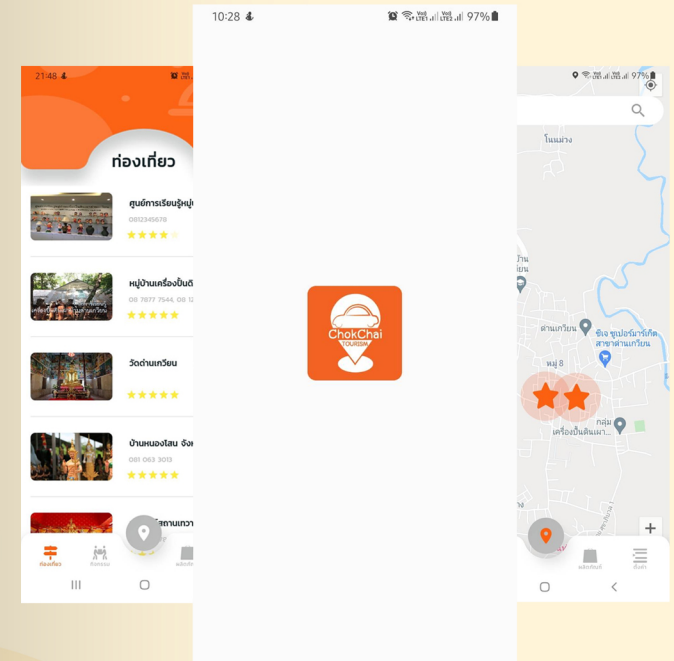

2.เมนู “ภาษา” จะเป็นเมนูสำหรับเลือกภาษาสำหรับแสดงผลในแอปพลิเคชัน ปัจจุบันทางผู้พัฒนาได้จัดทำให้มีการรองรับการแสดงผลเพียง 2 ภาษา นั่นคือ ภาษาไทย (TH) และภาษาอังกฤษ (EN) ซึ่งในอนาคตทางทีมพัฒนาได้มีแผนปรับปรุงแอปพลิเคชันให้สามารถรองรับการแสดงผลในภาษาต่างประเทศได้หลากหลายภาษามากขึ้น เพื่ออำนวยความสะดวกให้กับนักท่องเที่ยวในอนาคต

Download for your phone

สามารถดาวน์โหลดเพื่อใช้งาน
ทั้งบนระบบ iOS และ Andriod

ChokChai TOURISM

หน้าหลัก

“หน้าหลัก” เป็นหน้าที่แสดงแผนที่อำเภอโชคชัย ซึ่งมีการปักหมุดสถานที่ที่ท่องเที่ยว กิจกรรม และผลิตภัณฑ์ต่าง ๆ ในอำเภอโชคชัย ซึ่งผู้ใช้งานสามารถกดที่สัญลักษณ์รูปดาวสีส้ม เพื่อดูสถานที่ที่ท่องเที่ยว และสามารถกดสัญลักษณ์นำทางสำหรับการนำทางไปยังสถานที่ที่ท่องเที่ยวที่ต้องการ นอกจากนี้ผู้ใช้งานยังสามารถพิมพ์ค้นหาสถานที่ที่สนใจในช่องค้นหาได้ทันทีอีกด้วย

สัญลักษณ์รูปดาวสีส้ม และสัญลักษณ์นำทาง

กิจกรรมท่องเที่ยวเชิงสร้างสรรค์

หน้า “กิจกรรม” เป็นหน้าที่แสดงข้อมูลกิจกรรมในอำเภอโชคชัย ในหน้าเมนูก็จะแสดงกิจกรรมที่มีข้อมูลรูปภาพ ชื่อกิจกรรม หมายเลขโทรศัพท์ติดต่อ และการจัดอันดับกิจกรรม ซึ่งผู้ใช้งานสามารถเข้าไปดูรายละเอียดเพิ่มเติมของกิจกรรมนั้น ๆ ที่ได้แสดงข้อมูลไว้เพิ่มเติม